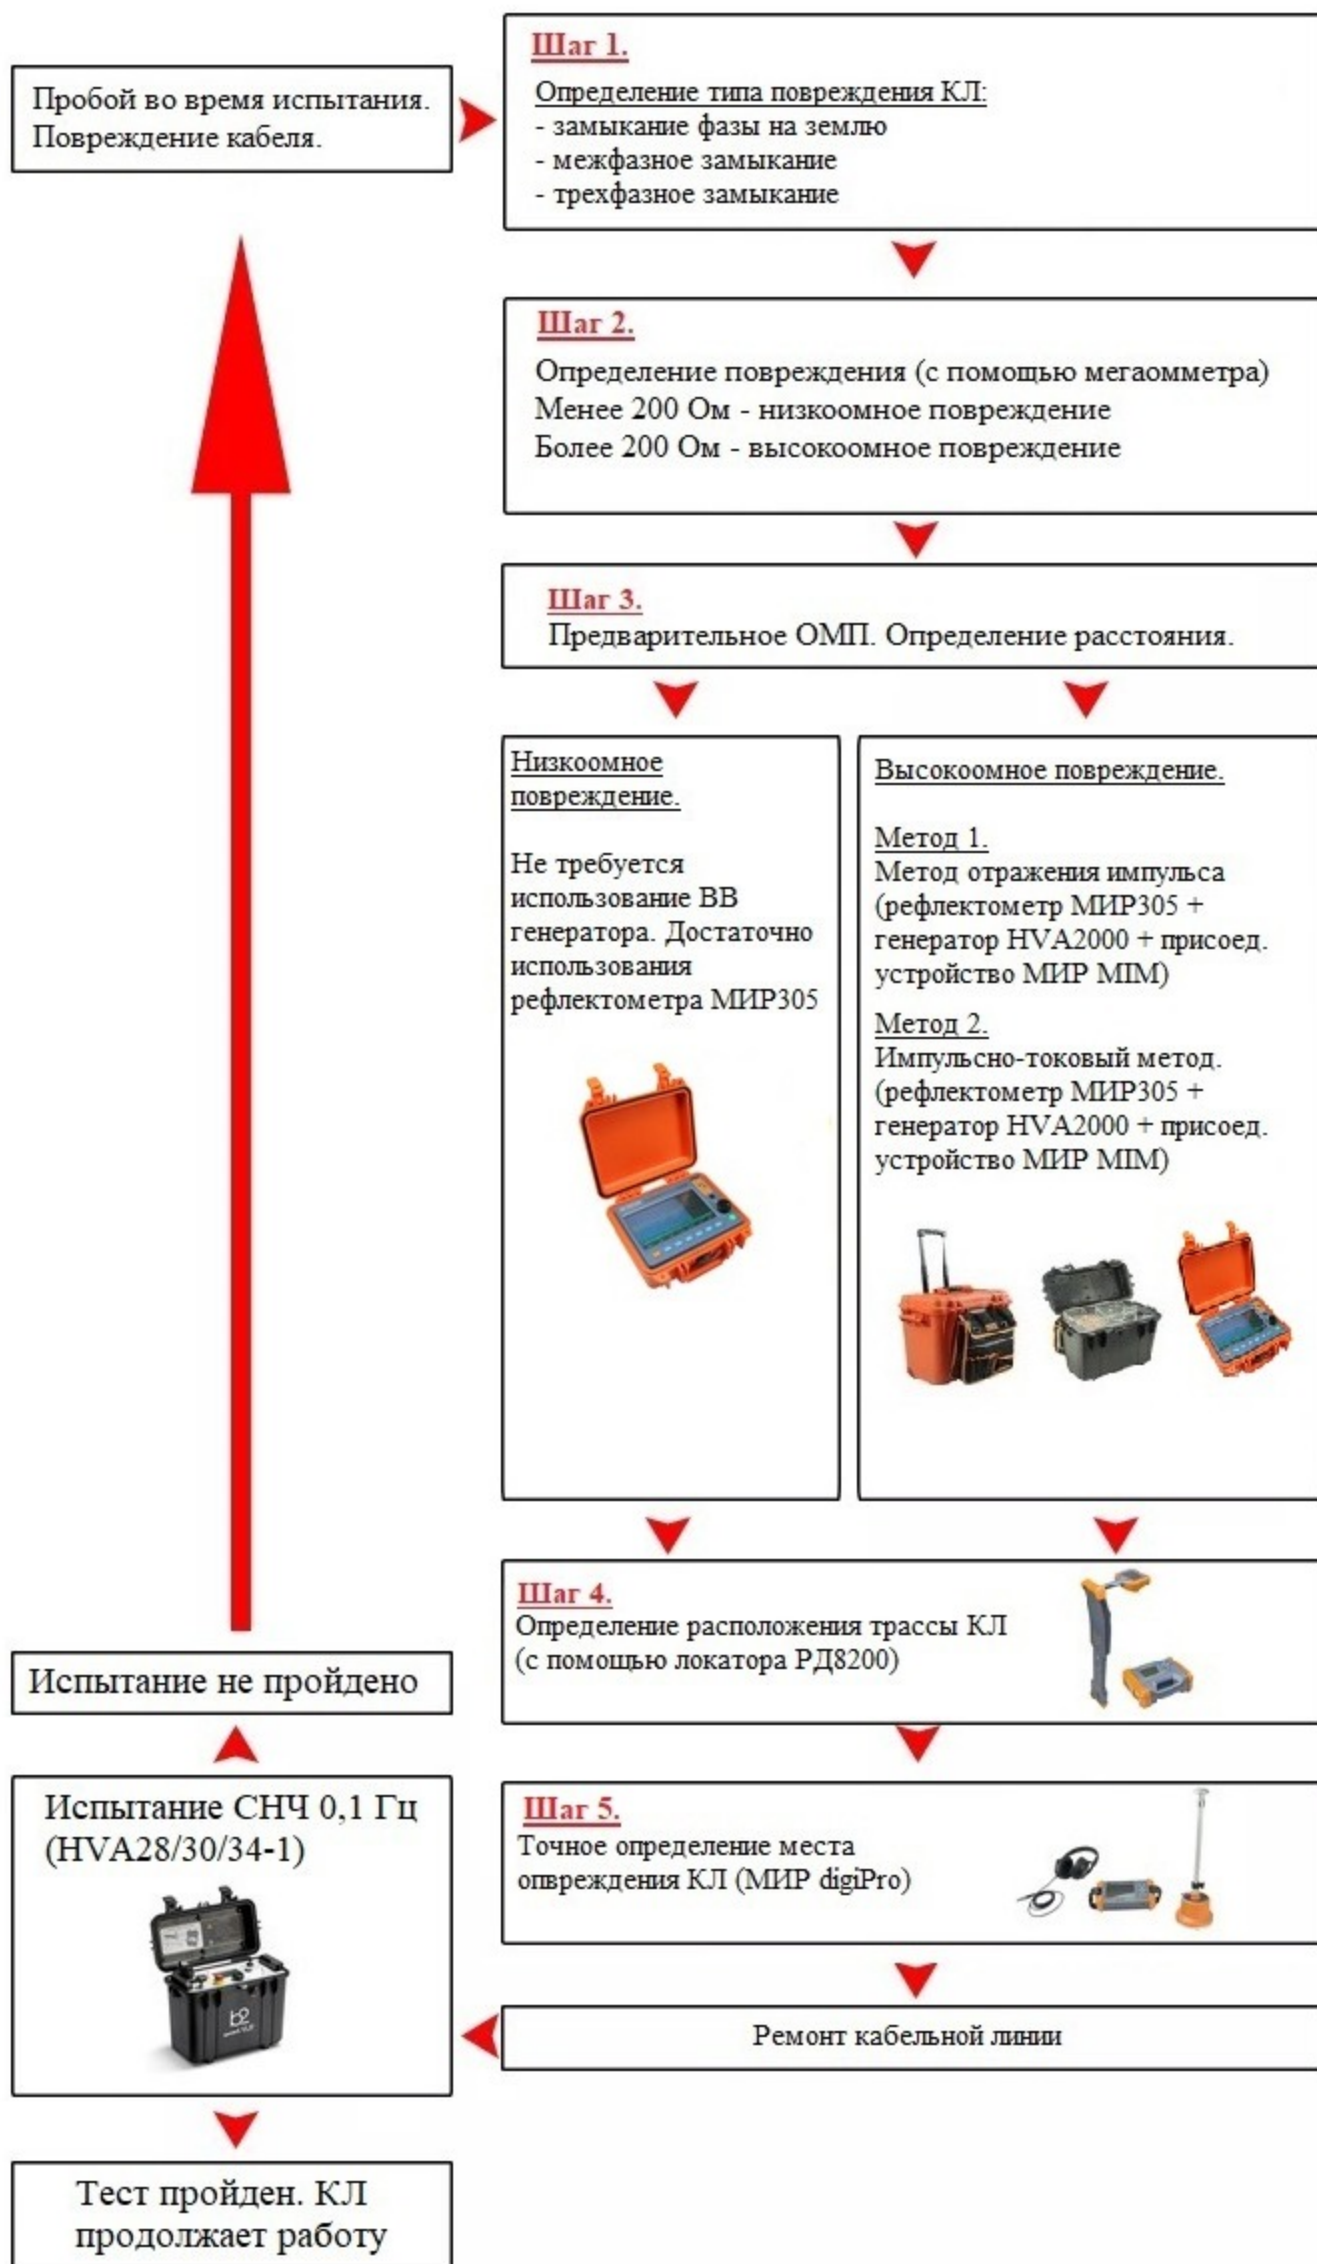

Порядок действий при проверке неисправности кабельной линии

Варианты комплектаций мобильной лаборатории:

Комплектация:	Назначение:	Состав комплектации:				
		МИР HVA2000	МИР digiPro	МИР305	МИР МИМ	МИР РД8200 (совместно с А Рамкой + ВВ бустер)
MAX	Портативный комплект приборов МИР КОМПАКТ2000 MAX предназначен для трассировки, а также для предварительного и точного определения места повреждения кабелей	+	+	+	+	+
Стандарт	Портативный комплект приборов МИР КОМПАКТ2000 Стандарт предназначен для предварительного и точного определения места повреждения кабелей	+	+	+	+	-
mini	Портативный комплект приборов МИР КОМПАКТ2000 mini предназначен для точного определения места повреждения кабелей беспрожиговыми методами	+	+	-	-	-